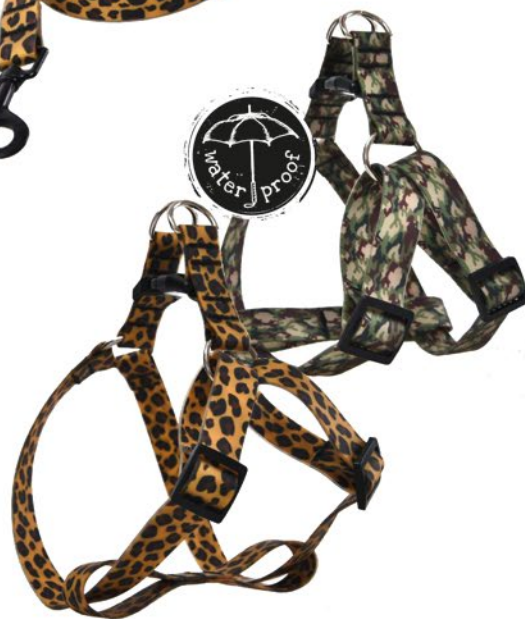

A boho **B** aztecki / aztec

szyja / neck: **28cm**
klatka / chest **34-45cm**

BK-17406

BK-17410

szyja / neck: **35cm**
klatka / chest **40-52cm**

BK-17407

BK-17411

szyja / neck: **40cm**
klatka / chest **52-70cm**

BK-17408

BK-17412

szyja / neck: **47cm**
klatka / chest **58-78cm**

BK-17409

BK-17413

WODOODPORNE AKCESORIA DLA PSA, PVC
WATERPROOF DOG ACCESSORIES, PVC

ROZMIAR / SIZE	panterka / leopard	moro / camo
1,5 x 120 cm	BK-17200	BK-17203
2 x 120 cm	BK-17201	BK-17204
2,5 x 120 cm	BK-17202	BK-17205