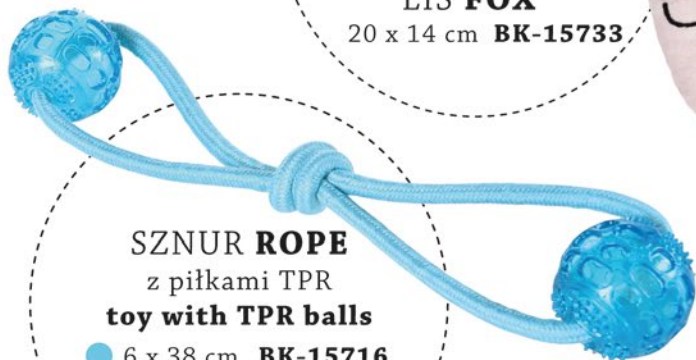

SZNUR ROPE
z piłkami TPR
toy with TPR balls

- 6 x 38 cm **BK-15716**
- 6 x 38 cm **BK-15717**