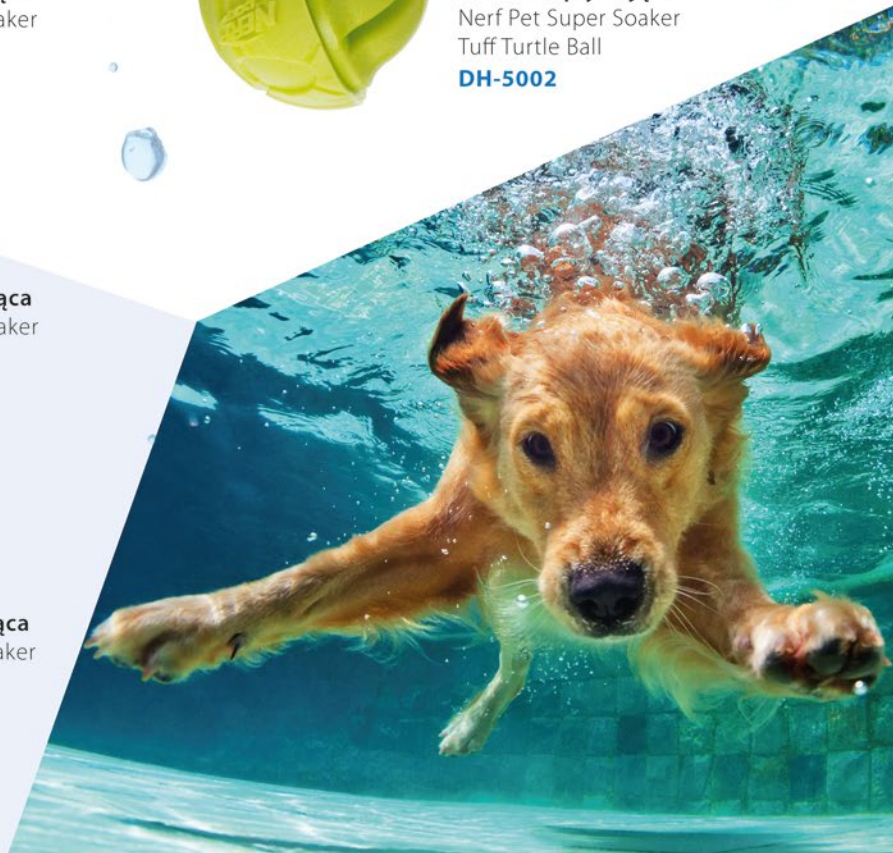

Zabawka do przeciągania z paskiem NERF
Dog Force Grip Barbell,
16 cm x 6 cm
DH-9826

Seria Nerf Pet Super Soaker

Zabawka pływająca
Nerf Pet Super Soaker
Crab Ring
DH-5057

Zabawka pływająca
Nerf Pet Super Soaker
Puffer Fish Ball
DH-5026

Zabawka pływająca
Nerf Pet Super Soaker
Shark Football
DH-5033

Zabawka pływająca
Nerf Pet Super Soaker
Tug Ray
DH-5019

Seria Nerf Pet Super Soaker

Zabawka pływająca
Nerf Pet Super Soaker
TPR/Foam Ring
DH-5071

Zabawka pływająca
Nerf Pet Super Soaker
Tuff Turtle Ball
DH-5002

Zabawka pływająca
Nerf Pet Super Soaker
Aligator Stick
DH-5040

Zabawka pływająca
Nerf Pet Super Soaker
Frog Launcher
DH-5064

Zabawka Konik Morski
Zeus K9 Fitness Hydro,
32,5 x 14,5 x 8 cm
DH-3500