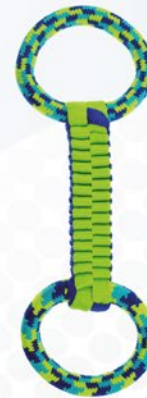

Kość nylonowa
Zeus K9 Fitness, 20 cm
DH-3814

Zabawka do przeciągania
Zeus K9 Fitness z piłką, 33 cm
DH-3739

Zabawka do przeciągania
Zeus K9 Fitness z 2 piłkami, 53 cm
DH-3746

Hantel sznurowy
z dwoma piłkami
Zeus K9 Fitness, 23 cm
DH-3715

Hantel sznurowy z piłką
Zeus K9 Fitness, 28 cm
DH-3678

Sznur z piłką

Zeus Fitness K9, S, 23 cm

DH-3692

Zeus Fitness K9, L, 25 cm

DH-3708

Zabawka do przeciągania

Rope Tugger Zeus K9 Fitness,
43 cm