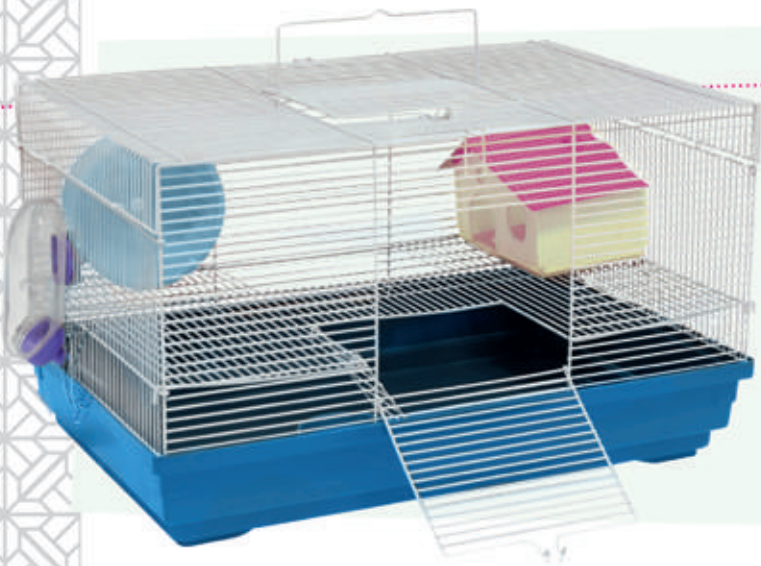

KLATKA DLA GRYZONI

CAGE FOR RODENTS

клетка для грызунов

47 x 30 x 27 cm

	biało-różowa	white-pink	бело-розовая	PP-50615
	biało-niebieska	white-blue	бело-голубая	PP-50616
	biało-brązowa	white-brown	бело-коричневая	PP-50617