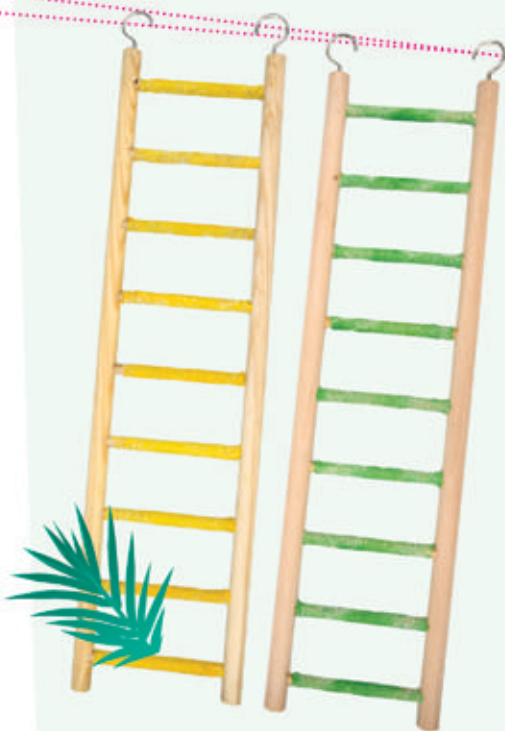

DRABINKA

z cementowymi stopniami

LADDER WITH CEMENT RUNGS

лесенка с цементными ступеньками

9 stopni, 9,5 x 39,2 cm 9 rungs

■ żółta yellow желтая **PP-51032**

■ zielona green зеленая **PP-51031**