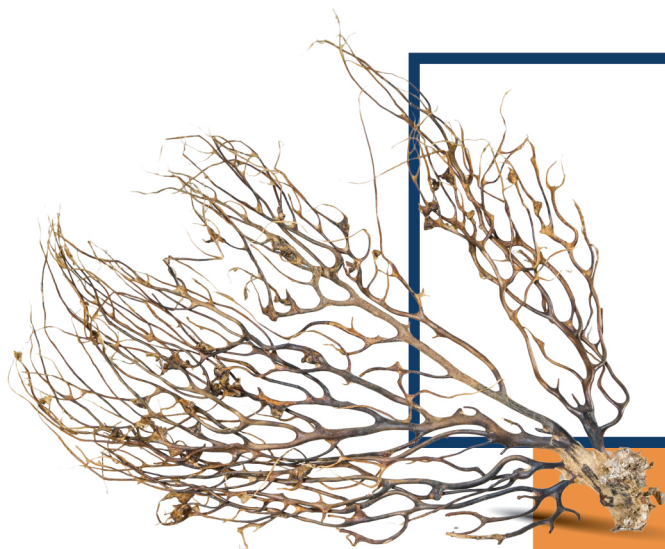

KORZEŃ GORGONIA

GORGONIA ROOT

15 - 25CM **TN-42049**